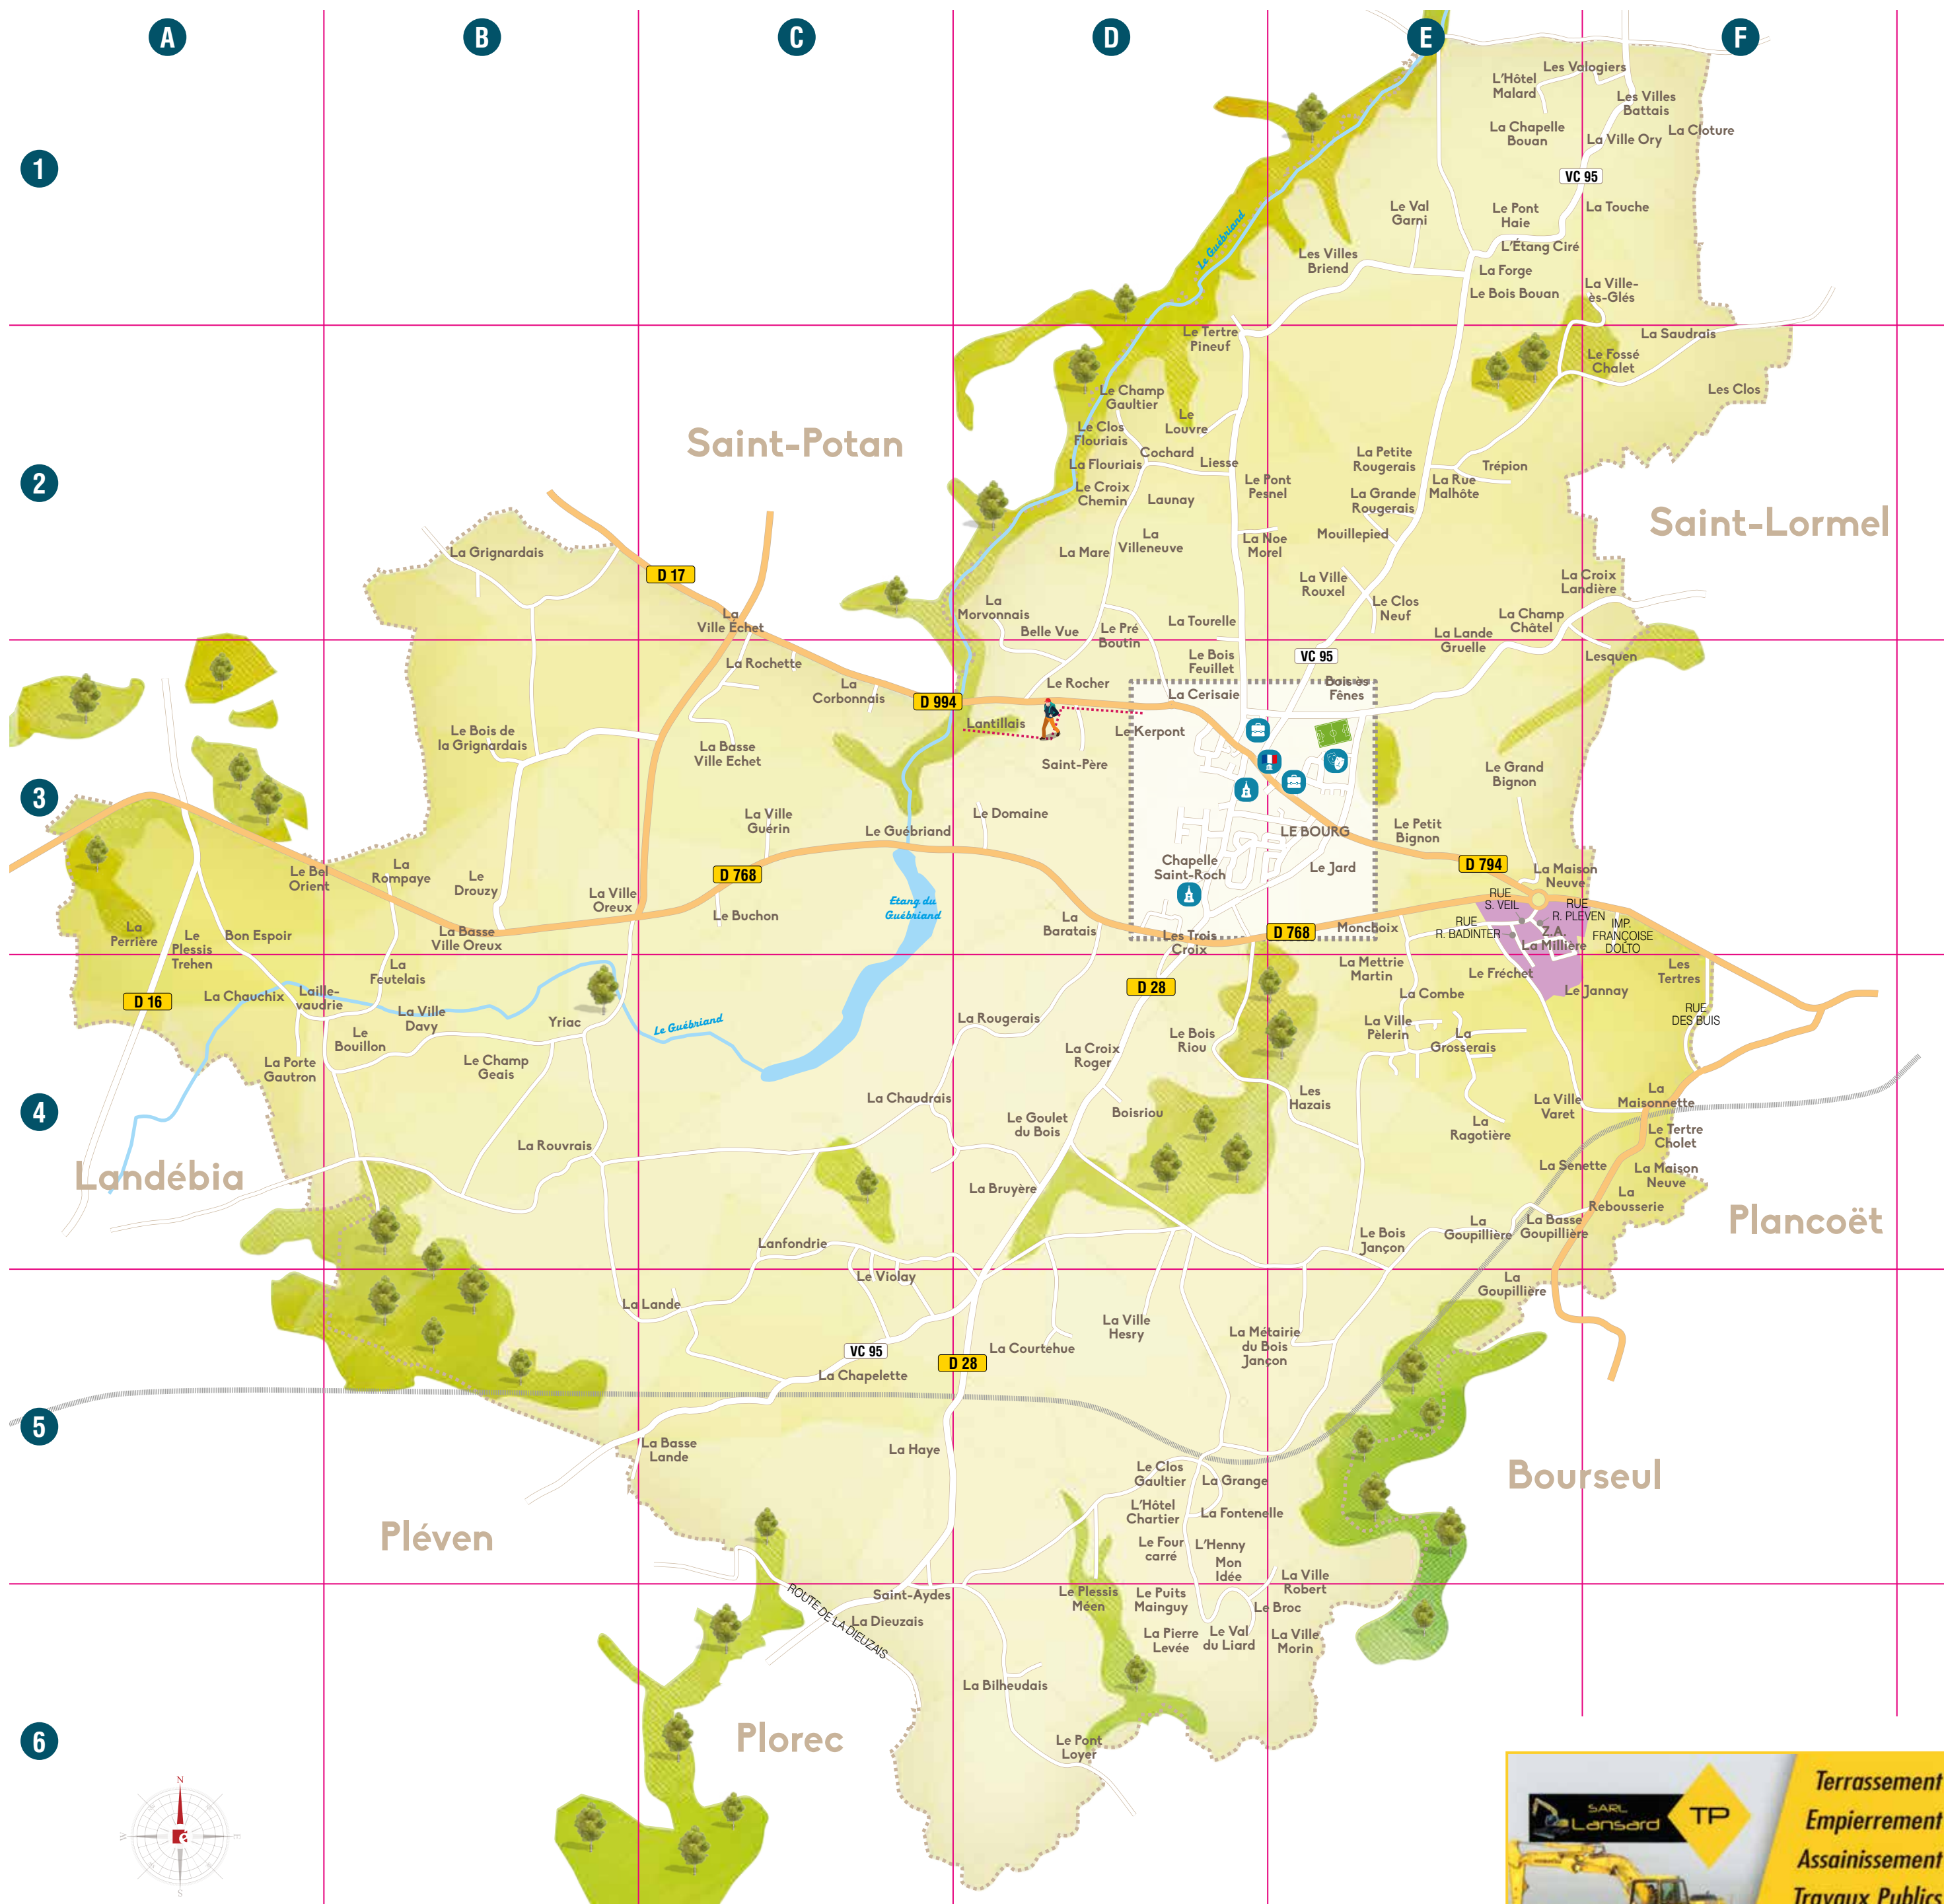

LISTE DES HAMEAUX

Belle Vue	D2	La Ville Morin	E6
Bois ès Fènes	E3	La Villeneuve	D2
Boisriou	D4	La Ville Oreux	B3
Bon Espoir	A3	La Ville Ory	F1
Chapelle Saint-Roch	D3	La Ville Pèlerin	E4
Cochard	D2	La Ville Rouxel	E2
La Baratais	D3	La Ville Varet	E4
La Basse Goupillière	E4	Le Bel Orient	A3
La Basse Lande	C5	Le Bois Bouan	E1
La Basse Ville Echot	C3	Le Bois de la Grignardais	B3
La Basse Ville Oreux	B3	Le Bois Feuillet	D3
La Bilheudais	D6	Le Bois Jançon	E4
La Bruyère	D4	Le Bois Riou	D4
La Cersaie	D3	Le Bouillon	B4
La Champ Châtel	E2	Le Bourg	E3
La Chapelette	C5	Le Broc	E6
La Chapelle Bouan	E1	Le Buchon	C3
La Chauchix	A4	Le Champ Gaultier	D2
La Chaudrais	C4	Le Champ Geais	B4
La Cloture	F1	Le Clos	F2
La Combe	E4	Le Clos Flouriais	D2
La Corbonnais	C3	Le Clos Gaultier	D5
La Courtehue	D5	Le Clos Neuf	E2
La Croix Landière	E2	Le Croix Chemin	D2
La Croix Roger	D4	Le Domaine	D3
La Feutélais	B4	Le Drouzy	B3
La Flouriais	D2	Le Fossé Chalet	F2
La Fontenelle	D5	Le Four carré	D5
La Forge	E1	Le Fréchet	E4
La Goupillière	E4/5	Le Goulet du Bois	D4
La Grande Rougerais	E2	Le Grand Bignon	E3
La Grange	D5	Le Guébriand	C3
La Grignardais	B2	Le Jannay	E4
La Grosserais	E4	Le Jard	E3
La Haye	A5	Le Kerpont	D3
Laille-vaudrie	C4	Le Louvre	D2
La Lande	C5	Le Petit Bignon	E3
La Lande Gruelle	E2	Le Plessis Méen	D6
La Maisonnette	F4	Le Plessis Trehen	A3
La Maison Neuve	E3	Le Pont Haie	E1
La Mare	D2	Le Pont Loyer	D6
La Méairie du Bois Jançon	D5	Le Pont Pesnel	D2
La Mettrie Pèlerin	E4	Le Pré Boutin	D2
La Mettrie Martin	E4	Le Puits Mainguy	D6
La Millière	E3	Le Rocher	D3
La Morvonnais	E2	Les Hazais	E4
Lanfondrie	C4	Lesques	E4
La Noe Morel	D2	Lesques	F3
Lantillais	D3	Les Clos	F2
La Perrière	A3	Les Tertres	F4
La Petite Rougerais	E2	Les Trois Croix	D3
La Pierre Levée	D6	Les Valogiers	E1
La Porte Gautron	A4	Les Villes Battais	F1
La Rompaye	E4	Les Villes Briend	E1
La Rougerais	D4	L'Étang Ciré	E1
La Rouvrais	B4	Le Val Garni	E1
La Rouvrais	B4	Le Val Garni	E1
La Rue MalhôteTrépiou	E2	Le Violay	C5
La Saudrais	F2	L'Henry	D5
La Senette	E4	L'Hôtel Chartier	D5
La Touche	F1	L'Hôtel Malard	E1
La Tournelle	D2	Liesse	D2
Launay	D2	Monchoix	E3
La Ville Davy	B4	Mon Idée	D5
La Ville Robert	E5	Mouillepiéd	E2
La Ville Echot	C3	Route de la Dieuzais	C6
La Ville-ès-Glès	F1	Saint-Aydes	C6
La Ville Guérin	C3	Saint-Père	D3
La Ville Hesry	D5	Yriac	B4

CITOYEN TU ES. ECOCITOYEN TU DEVIENDRAS !
Écocitoyen
Être écocitoyen, c'est aussi considérer que chacun de ses actes quotidiens a une incidence sur la planète.
Prenez dès aujourd'hui l'engagement de respecter l'environnement !
Le Groupe Editions Municipales de France
édité depuis 1965 pour les collectivités et participe à travers ses guides écologiques « aux bonnes pratiques écocitoyennes ».
www.guide-ecocitoyen.fr

Sablère des Trois Croix
Z.A. des Trois Croix PLUDUNO
Travaux de tractopelles • Terrassement
Sables et gravillons de couleurs
Paillages végétaux et minéraux de couleurs
Galets, dalles de grès et ardoise, piquets...
Tél. 02 96 84 28 13 | Mob. 06 77 40 86 43
sablere@trois-croix.com